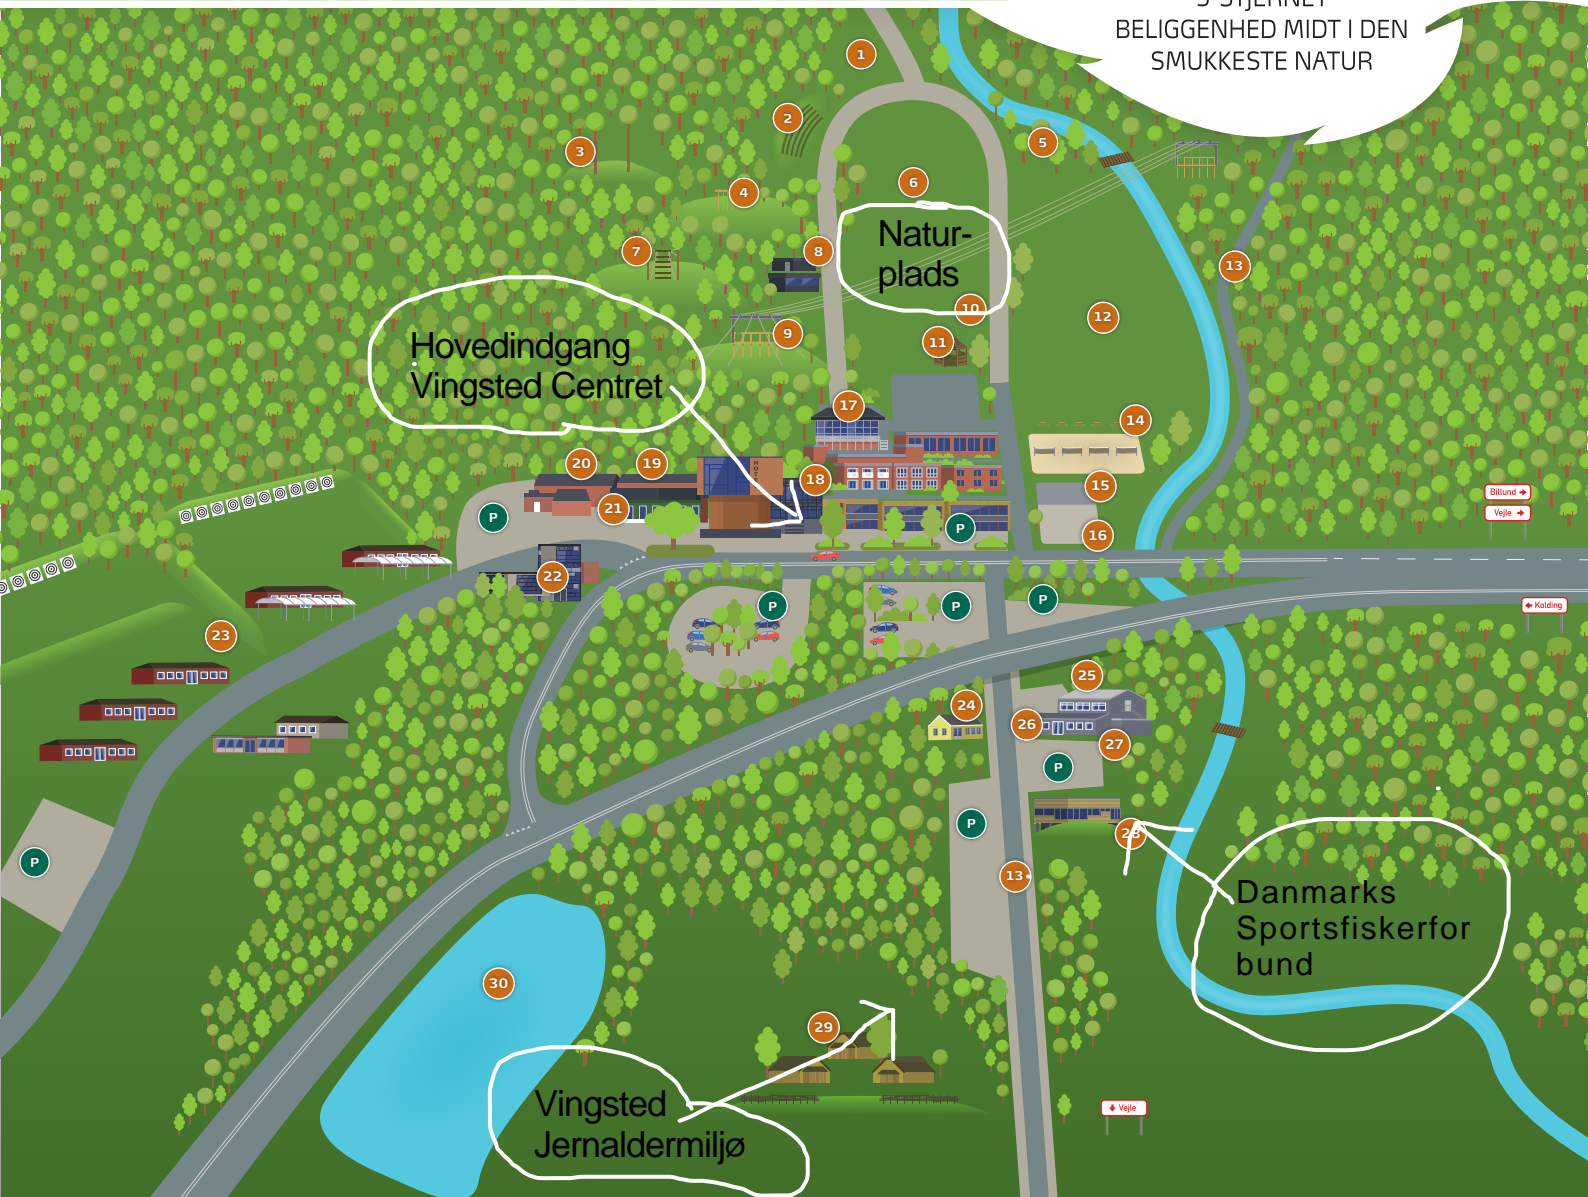

5-STJERNET
BELIGGENHED MIDT I DEN
SMUKKESTE NATUR

1 Engen boldbaner
Lån gratis rekvisitter i receptionen.

2 Estraden
Gammel amfiscene.

3 Himmelpinden
2 klatretræer i 8-10 meters højde.

4 Jump Poles
6 meter høj klatrepæl med udspringsplatform på toppen.

5 Åløb
Adventure aktiviteter.

6 Stadion boldbaner
Lån gratis rekvisitter i receptionen.

7 Jacobstigen
Her skal 4 deltagere hjælpe hinanden op ad en 12 meter høj stige mellem to træer.

8 Dommerhus
Toilet.

9 Zipline
333 meter lang dobbelt svævebane.
Danmarks længstel

10 Disc golf
9 baner. Afstand ca. 2km.

11 Pavillon
Opholdsområde.

12 Åen boldbaner
Lån gratis rekvisitter i receptionen.

13 Natursti
Velegnet til cykel- og vandreture.

30 Vingsted Sø
Afstand 600 meter.

Gratis parkering
Vi har altid over 800 gratis parkeringspladser.